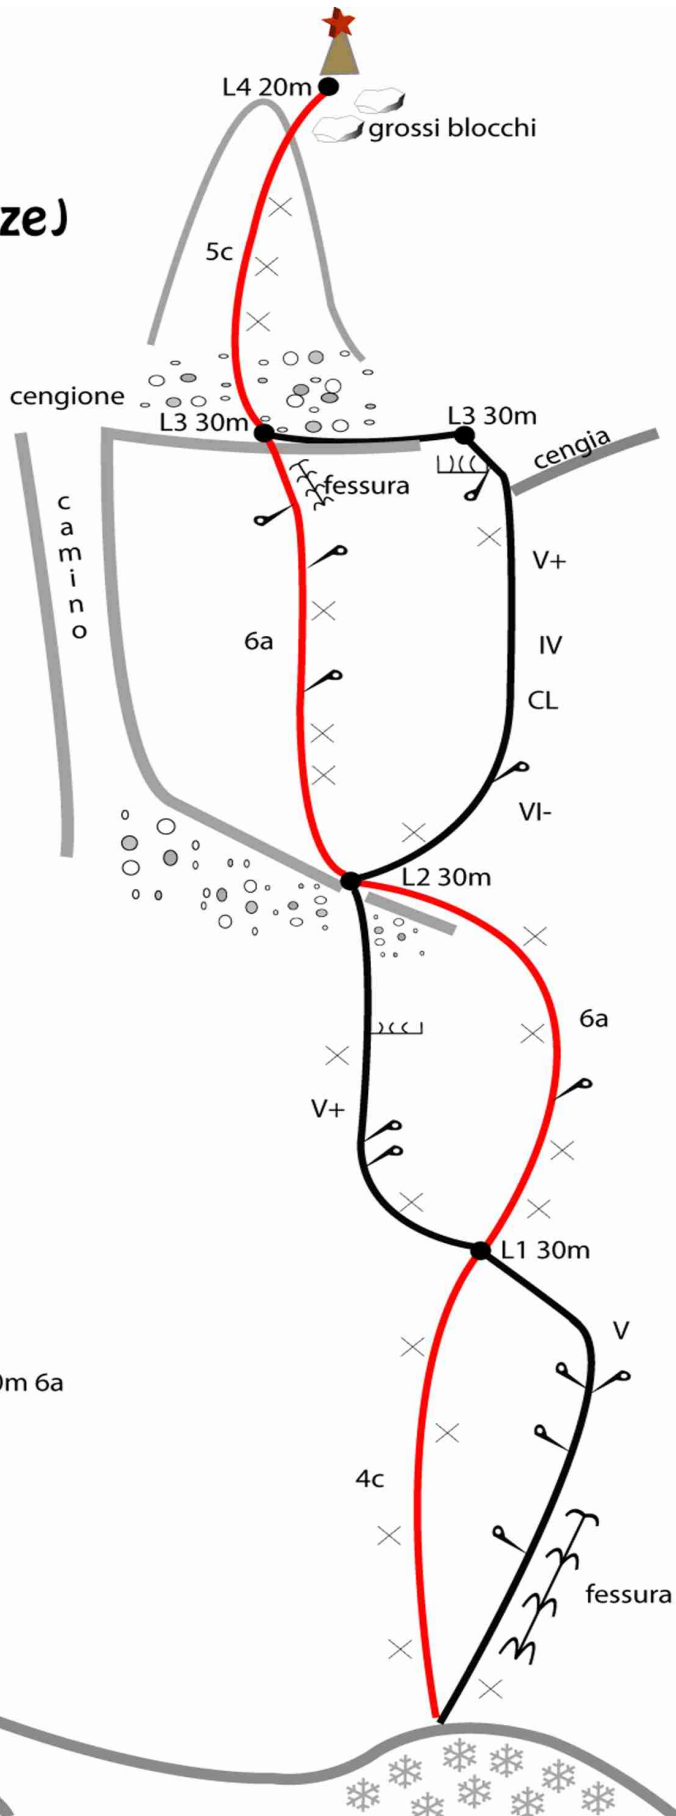

## **Grigna Meridionale Piramide Casati 1940m Via Magni**

Via molto bella, ottimamente concatenabile ad altre vie della Casati. La parete rimane sempre all'ombra ed inoltre il luogo è particolarmente freddo, andateci solo nelle giornate molto calde.

## **AVVICINAMENTO:**

Dalla via le Foppe seguire le indicazioni per il Rifugio Rosalba sino a raggiungerlo, proseguire per il passo Garibaldi da dove si stacca una traccia che va in direzione della parete, qualche tratto attrezzato (1h30/1h45).

## **ATTACCO:**

All'inizio di un canale alla base della parete nord-ovest, resinati visibili.

## **DISCESA:**

In doppia lungo la via.

SCHIZZO

**GRIGNA MERIDIONALE**  
**Piramide Casati 1940m**  
**Via Magni VI-**  
**90m di sviluppo (3 lunghezze)**  
**esposizione nord-ovest**  
**1h30 di avvicinamento**